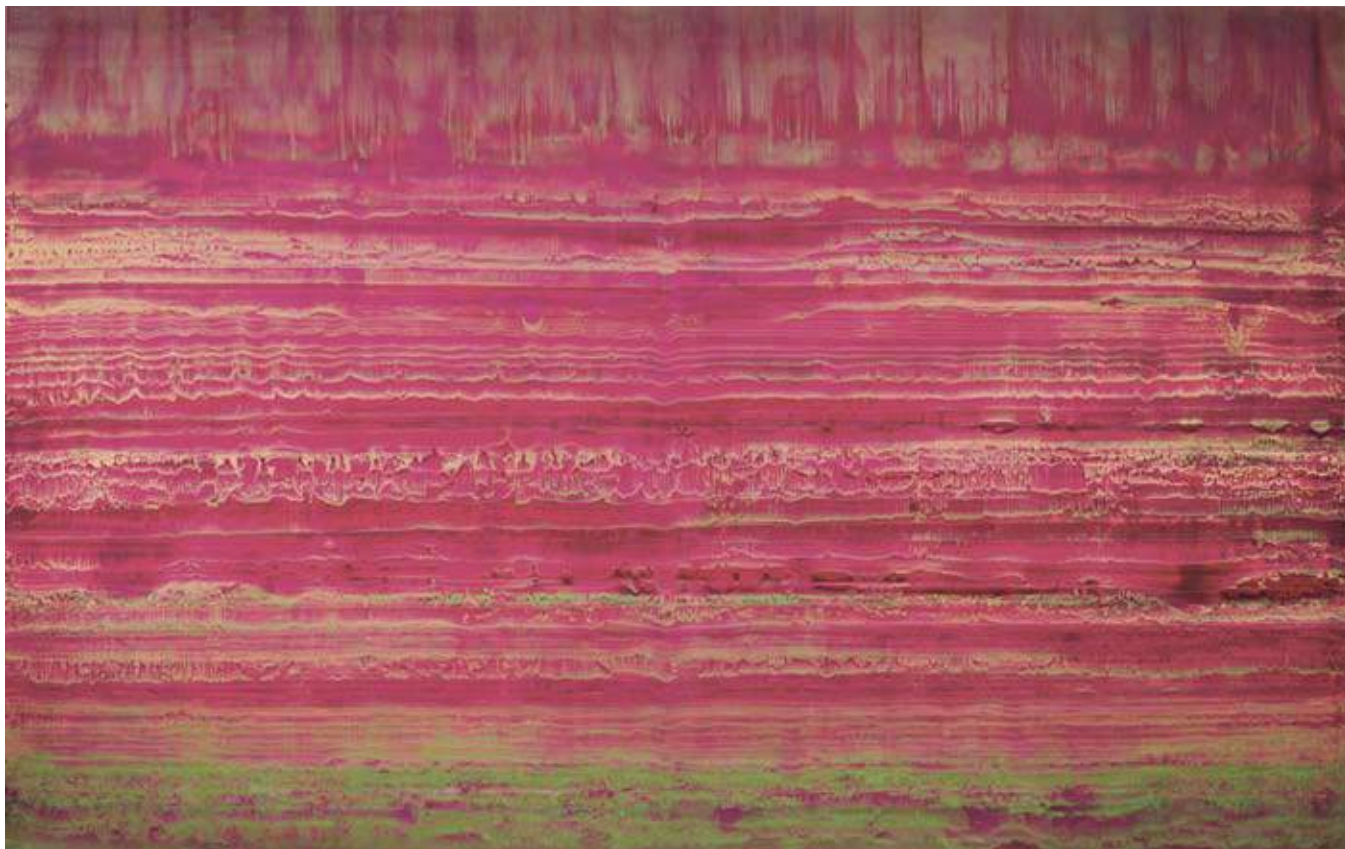

MATTEO MONTANI

NATURALE DURANTE

GALLERIA
BONOMO
23 • 04 • 2010

Via Nicolò Dell'Arca, 19 • BARI
tel. +39.080.5210145 • fax +39.080.5217508
www.galleriabonomobari.it • galleria.bonomo@libero.it

NATURALDURANTE, 2009, olio su carta abrasiva montata su tela, 188x300 cm.
NATURALUNFOLDING, 2009, oil painting on sandpaper mounted on canvas, 188x300 cm.