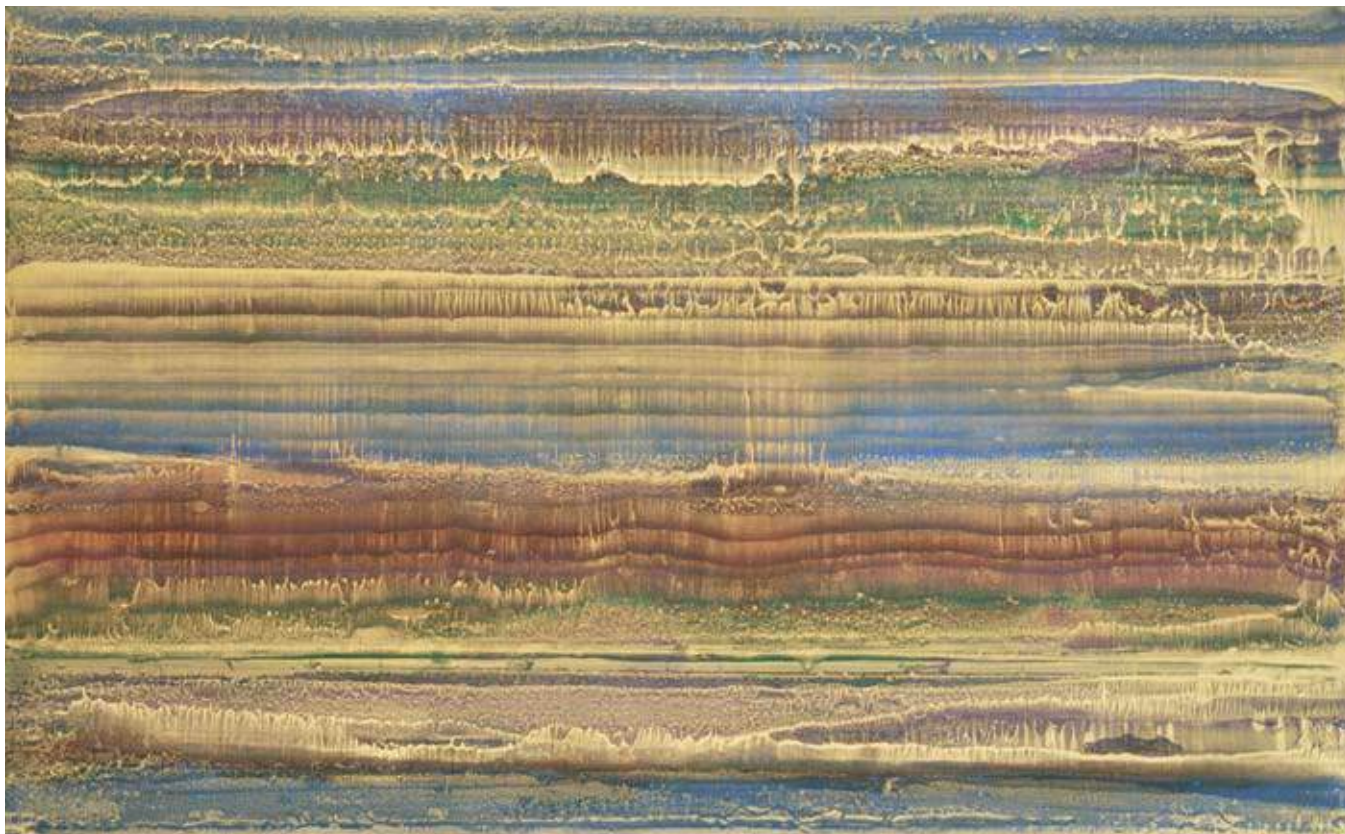

MATTEO MONTANI

NATURALE DURANTE

GALLERIA
BONOMO
23 • 04 • 2010

Via Nicolò Dell'Arca, 19 • BARI
tel. +39.080.5210145 • fax +39.080.5217508
www.galleriabonomobari.it • galleria.bonomo@libero.it

NATURALDURANTE, 2009, olio su carta abrasiva montata su tela, 188x300 cm.
NATURALUNFOLDING, 2009, oil painting on sandpaper mounted on canvas, 188x300 cm.

NATURALDURANTE #B2, 2010, tecnica mista su carta abrasiva montata su tela, 56x102 cm.
NATURALUNFOLDING #B2, 2010, mixed technique on sandpaper mounted on canvas, 56x102 cm.

NATURALDURANTE #B3, 2010, tecnica mista su carta abrasiva montata su tela, 53x100 cm.
NATURALUNFOLDING #B3, 2010, mixed technique on sandpaper mounted on canvas, 53x100 cm.

NATURALDURANTE #B4, 2010, tecnica mista su carta abrasiva montata su tela, 94x152,5 cm.
NATURALUNFOLDING #B4, 2010, mixed technique on sandpaper mounted on canvas, 94x152,5 cm.

NATURALDURANTE #B5, 2010, tecnica mista su carta abrasiva montata su tela, 94x190,5 cm.
NATURALUNFOLDING #B5, 2010, mixed technique on sandpaper mounted on canvas, 94x190,5 cm.

NATURALDURANTE #B10, 2010, tecnica mista su carta abrasiva montata su tela, 152,5x200 cm.
NATURALUNFOLDING #B10, 2010, mixed technique on sandpaper mounted on canvas, 152,5x200 cm.

CANTO DEL SOLE ALLA TERRA, 2009, olio su carta abrasiva montata su tela, 188x300 cm.
CANTO OF THE SUN TO THE EARTH, 2009, oil painting on sandpaper mounted on canvas, 188x300 cm.