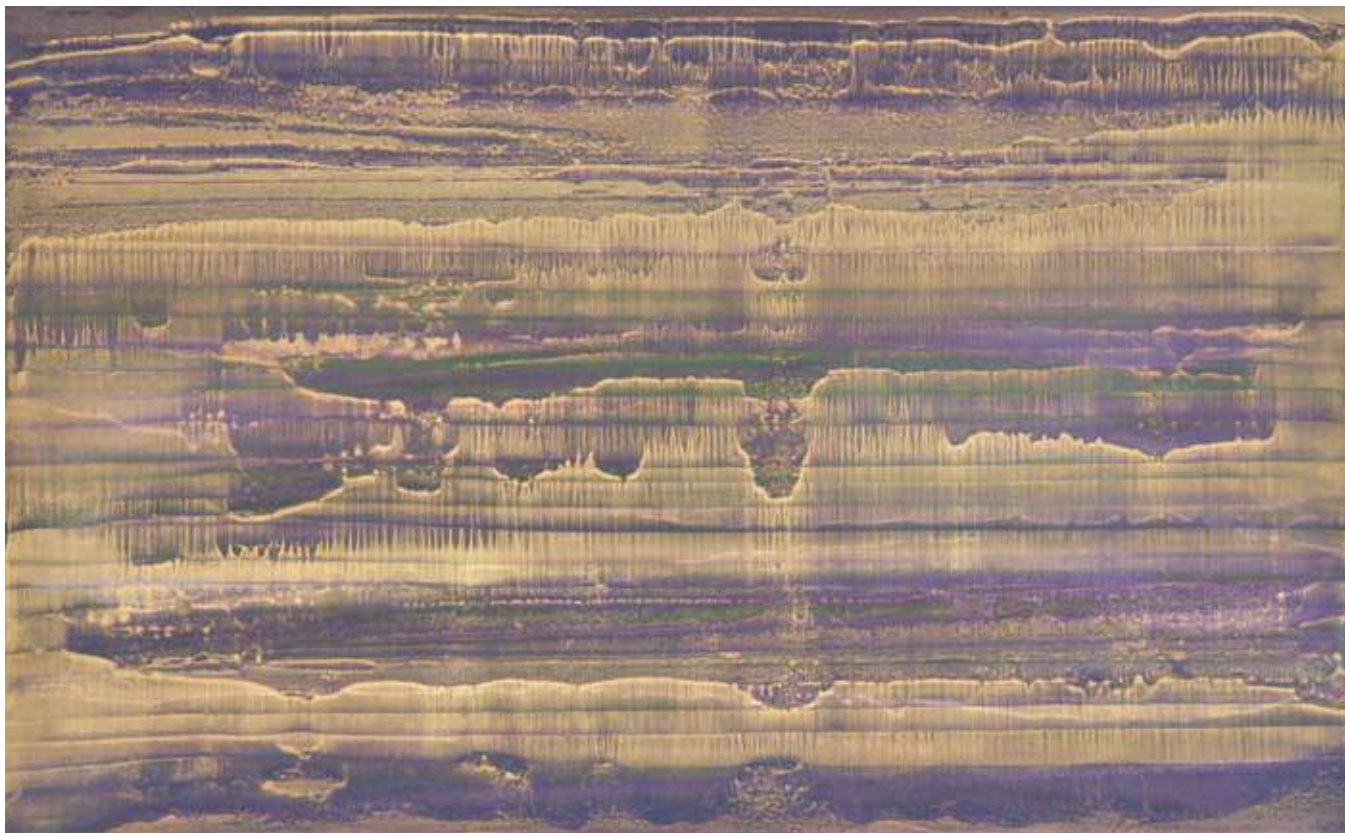

NATURALDURANTE #B6, 2010, tecnica mista su carta abrasiva montata su tela, 152,5x94,2 cm.
NATURALUNFOLDING #B6, 2010, mixed technique on sandpaper mounted on canvas, 152,5x94,2 cm.