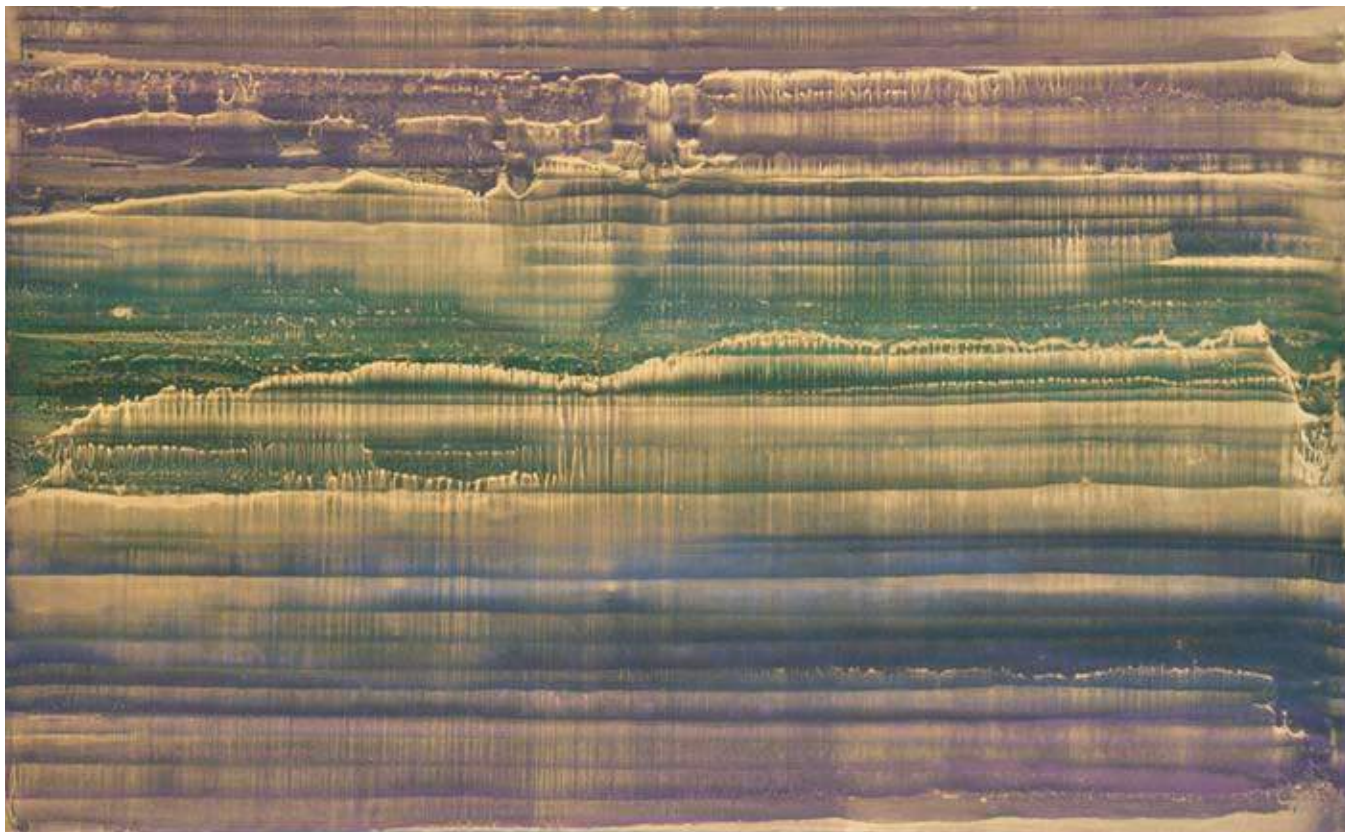

NATURALDURANTE #B8, 2010, tecnica mista su carta abrasiva montata su tela, 54x98 cm.
NATURALUNFOLDING #B8, 2010, mixed technique on sandpaper mounted on canvas, 54x98 cm.