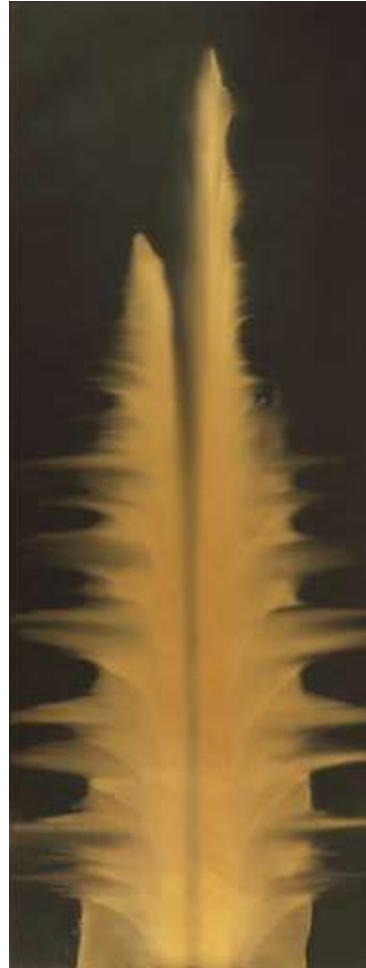

BOTTA, 2009, olio su carta abrasiva montata su tela, 250x94 cm. • RISPOSTA, 2009, olio su carta abrasiva montata su tela, 250x94 cm.
THRUST, 2009, oil painting on sandpaper mounted on canvas, 250x94 cm. • COUNTERTHRUST, 2009, oil painting on sandpaper mounted on canvas, 250x94 cm.