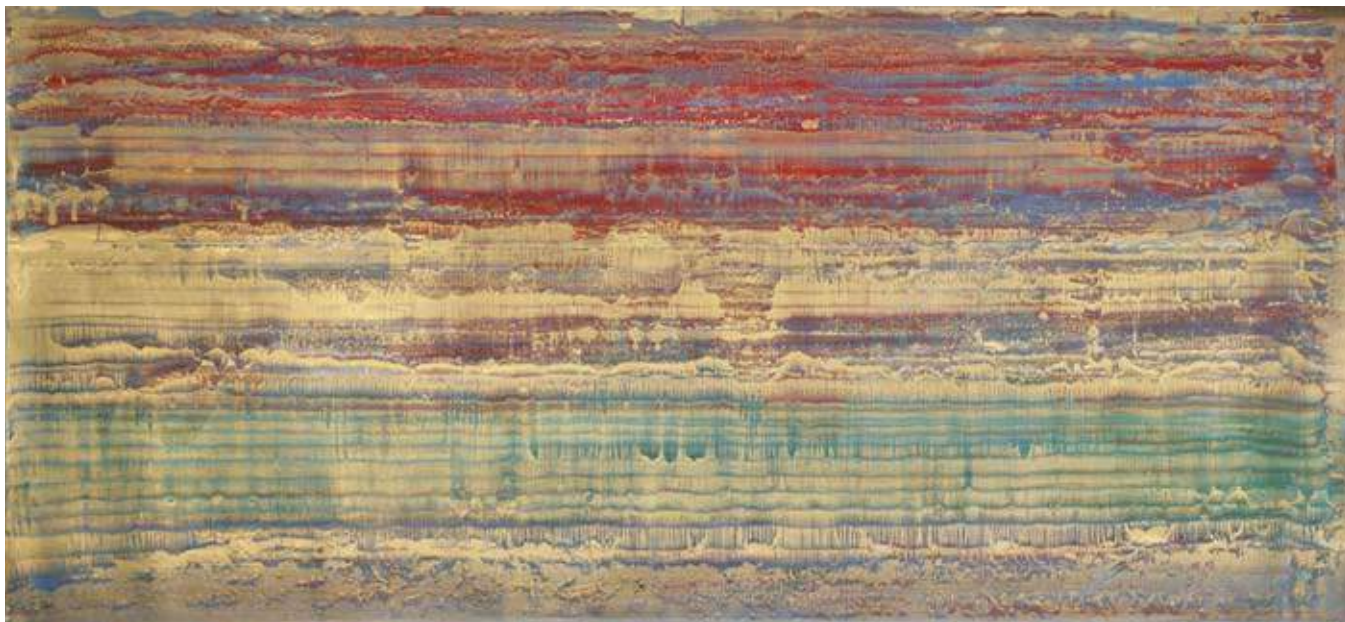

NATURALDURANTE #B5, 2010, tecnica mista su carta abrasiva montata su tela, 94x190,5 cm.
NATURALUNFOLDING #B5, 2010, mixed technique on sandpaper mounted on canvas, 94x190,5 cm.