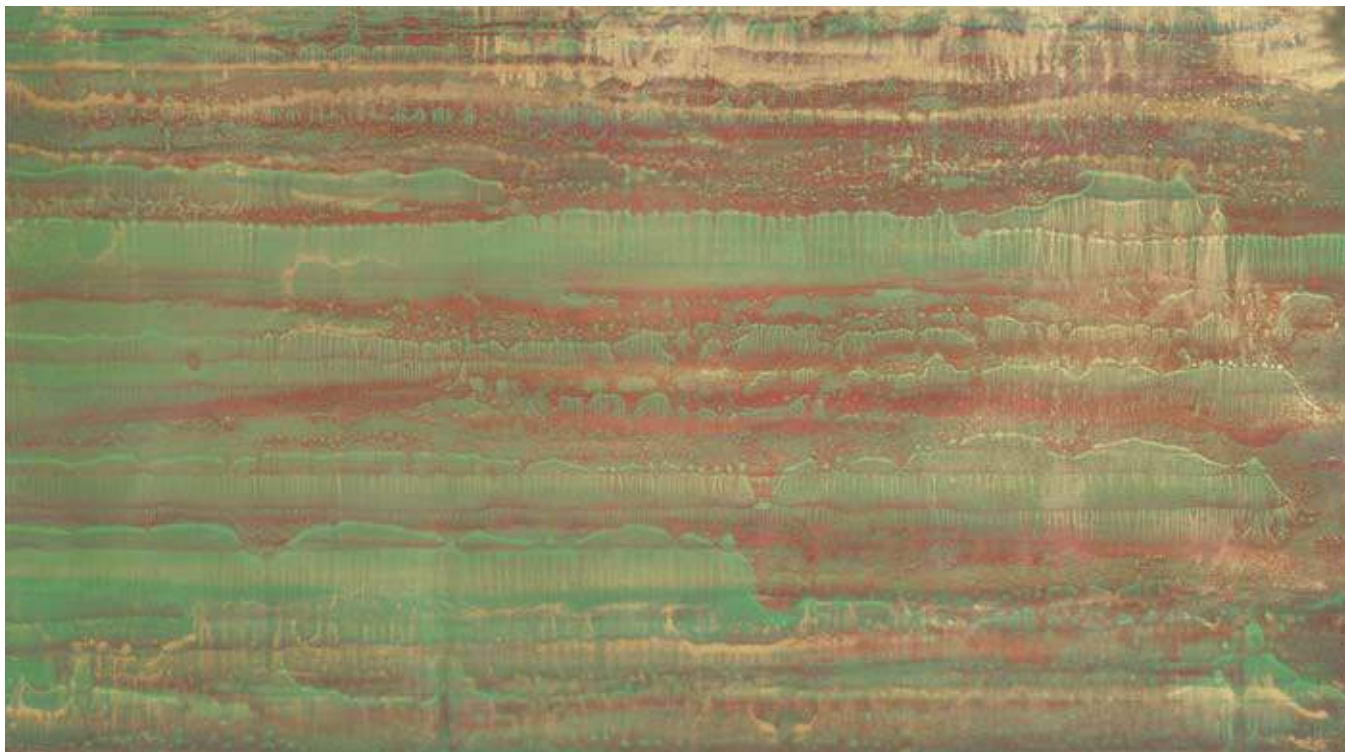

MATTEO MONTANI

NATURALE DURANTE

GALLERIA
BONOMO
23 • 04 • 2010

Via Nicolò Dell'Arca, 19 • BARI
tel. +39.080.5210145 • fax +39.080.5217508
www.galleriabonomobari.it • galleria.bonomo@libero.it

NATURALDURANTE, 2009, olio su carta abrasiva montata su tela, 188x300 cm.
NATURALUNFOLDING, 2009, oil painting on sandpaper mounted on canvas, 188x300 cm.

NATURALDURANTE #B2, 2010, tecnica mista su carta abrasiva montata su tela, 56x102 cm.
NATURALUNFOLDING #B2, 2010, mixed technique on sandpaper mounted on canvas, 56x102 cm.

NATURALDURANTE #B3, 2010, tecnica mista su carta abrasiva montata su tela, 53x100 cm.
NATURALUNFOLDING #B3, 2010, mixed technique on sandpaper mounted on canvas, 53x100 cm.

NATURALDURANTE #B10, 2010, tecnica mista su carta abrasiva montata su tela, 152,5x200 cm.
NATURALUNFOLDING #B10, 2010, mixed technique on sandpaper mounted on canvas, 152,5x200 cm.

CANTO DEL SOLE ALLA TERRA, 2009, olio su carta abrasiva montata su tela, 188x300 cm.
CANTO OF THE SUN TO THE EARTH, 2009, oil painting on sandpaper mounted on canvas, 188x300 cm.