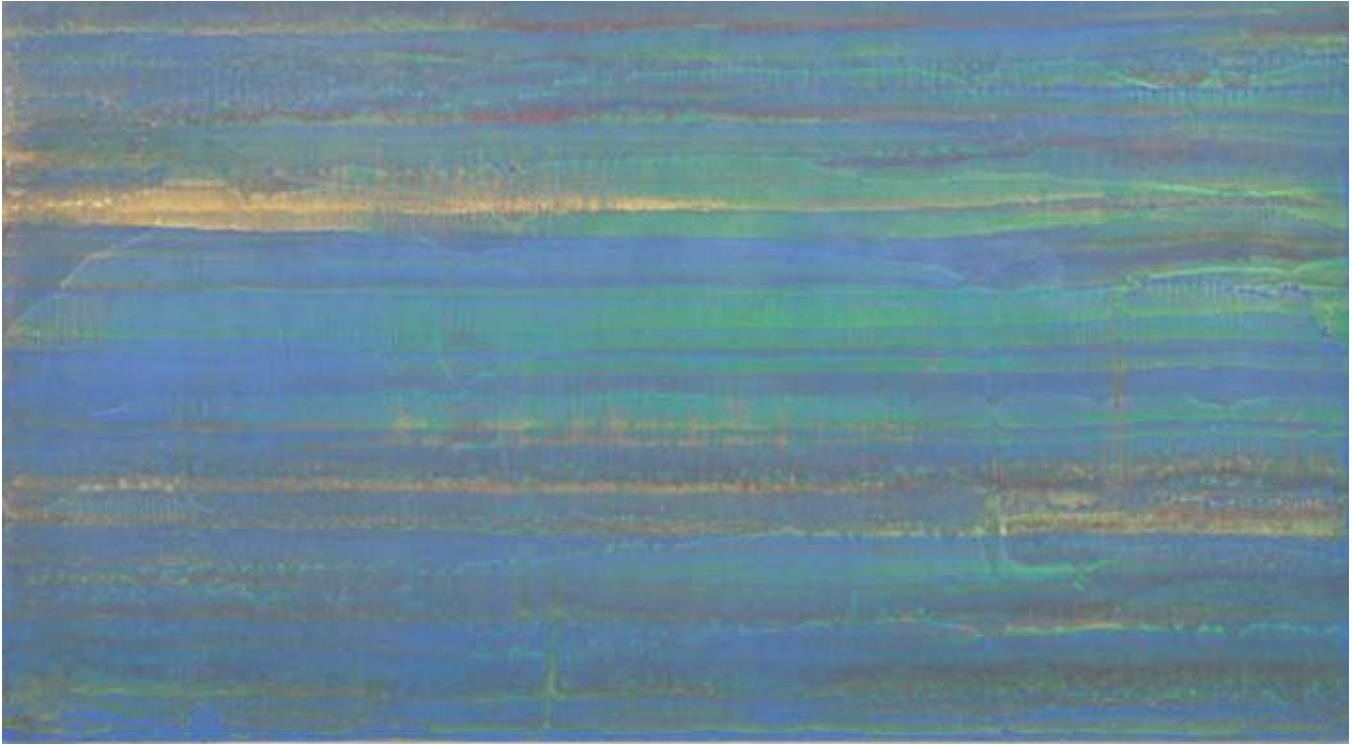

NATURALDURANTE #B11, 2010, tecnica mista su carta abrasiva montata su tela, 100x100x10 cm.
NATURALUNFOLDING #B11, 2010, mixed technique on sandpaper mounted on canvas, 100x100x10 cm.